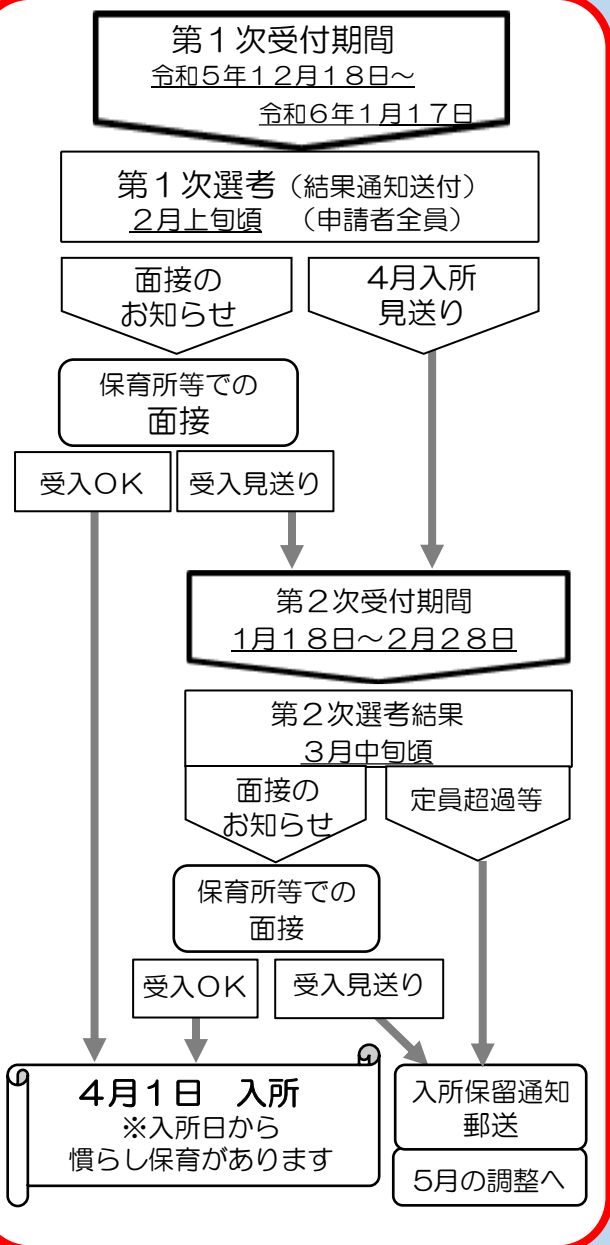

♪各子育てルームの遊びコーナー

♪おままごとコーナー (NEW!!)

かんたんクッキング

【具たくさん卵スープ】

材料(4人分)

- ・豚もも肉・・・60g
- ・人参・・・26g
- ・干し椎茸・・・4g
- ・たけのこ・・・28g
- ・もやし・・・20g
- ・チンゲン菜・・・24g
- ・ごま油・・・4g(小さじ1)
- ・コンソメ・・・4.8g(小さじ1強)
- ・正油・・・9.6g(小さじ1と1/2)
- ・卵・・・60g(1個)

お腹も
ほっこり!
美味しい♡

●作り方●

- ① 人参・チンゲン菜は、せん切り・もやしはざく切り・椎茸は戻して、せん切り(戻し汁使用)たけのこは、せん切りにして、さっと茹でる。
- ② 鍋に、ごま油を入れて熱し、人参・たけのこ椎茸を炒め、一口大に切った豚肉も加えて炒める。
- ③ 水分と干し椎茸の戻し汁・もやしチンゲン菜を入れる。
- ④ 煮立ったら調味料で味を整え、卵でとじて完成!

利用者支援員からの情報コーナー

4月入所申請～入所までの流れ

認可施設への入所希望は市へ申込みが必要です。
4月申込みの流れは下記の表のとおりです。

令和6年4月新規開設施設情報

小規模保育施設

青空すまいる保育園

〈住所〉
日吉町1丁目4番12号
〈対象〉
57日～2歳児

令和6年4月名称・内容変更情報

認定こども園